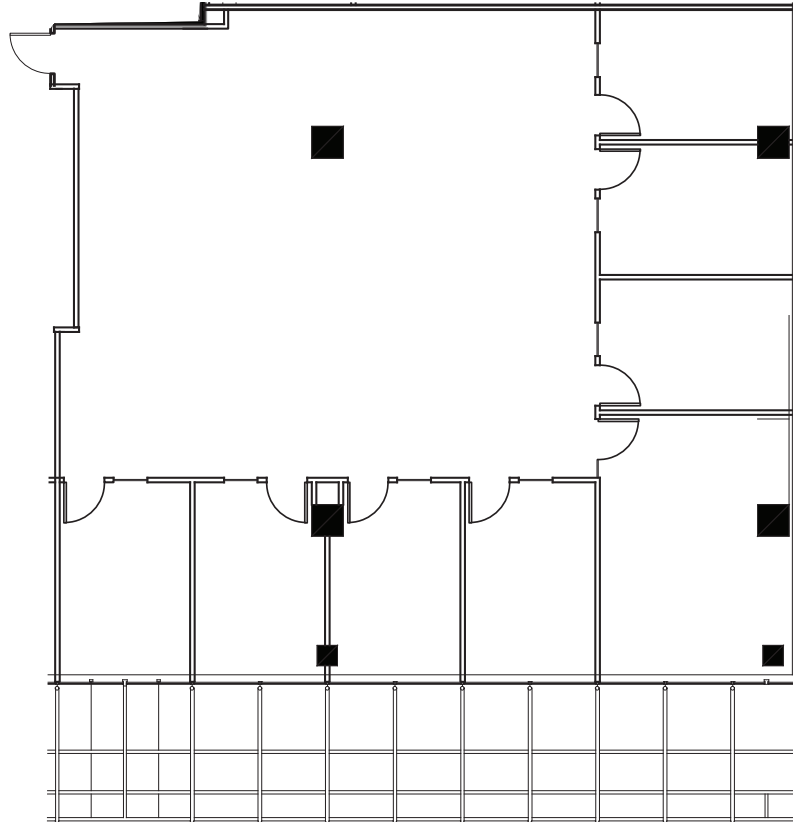

Accenture Tower

500 West Madison a KBS property

Suite 1125
3,244 RSF

WENDY KATZ

312 213 2219

wendy.katz@streamrealty.com

MATT LERNER

773 443 2218