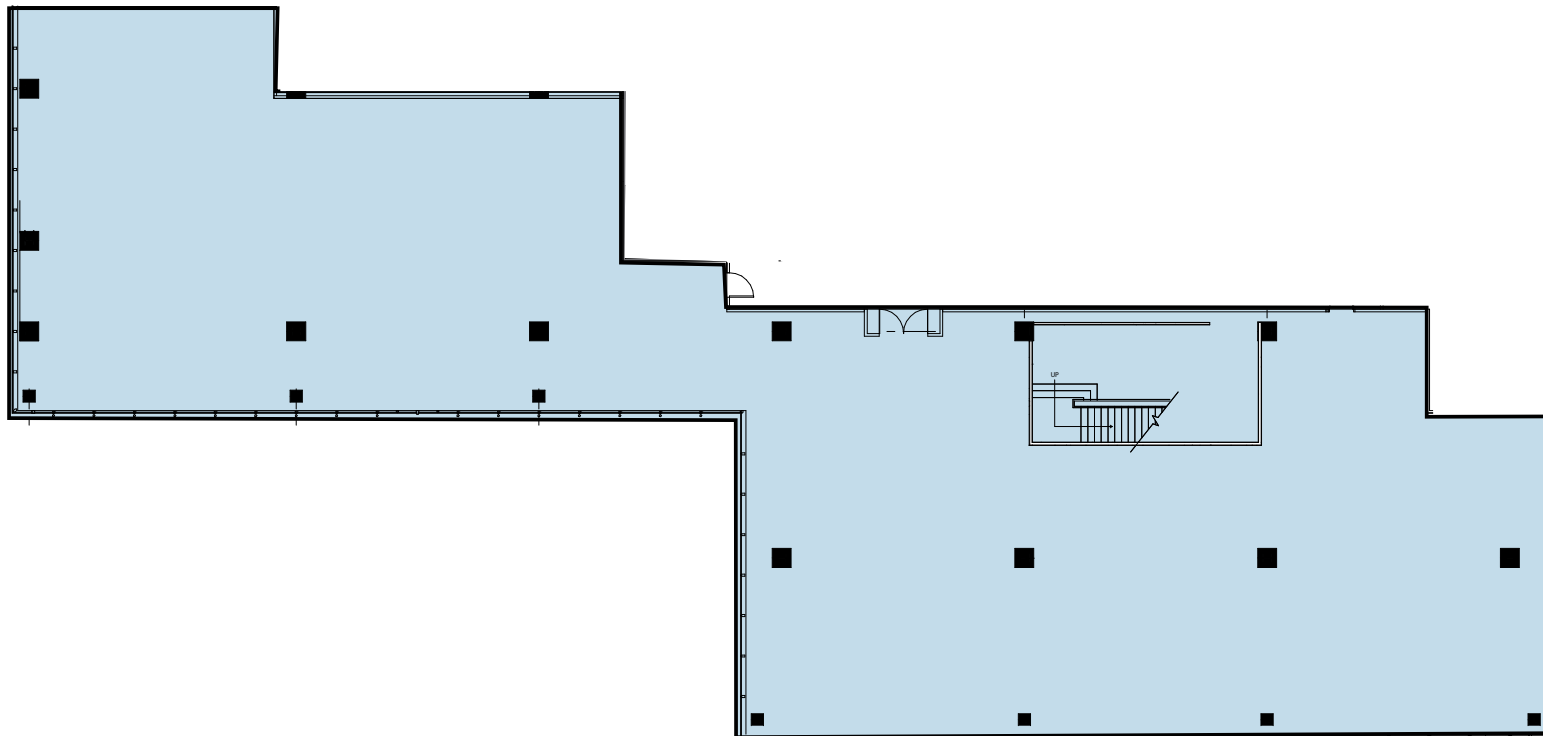

Accenture Tower

500 West Madison a KBS property

Suite 3950
10,369 RSF

WENDY KATZ
312 213 2219
wendy.katz@streamrealty.com

MATT LERNER
773 443 2218
matt.lerner@streamrealty.com

STREAM