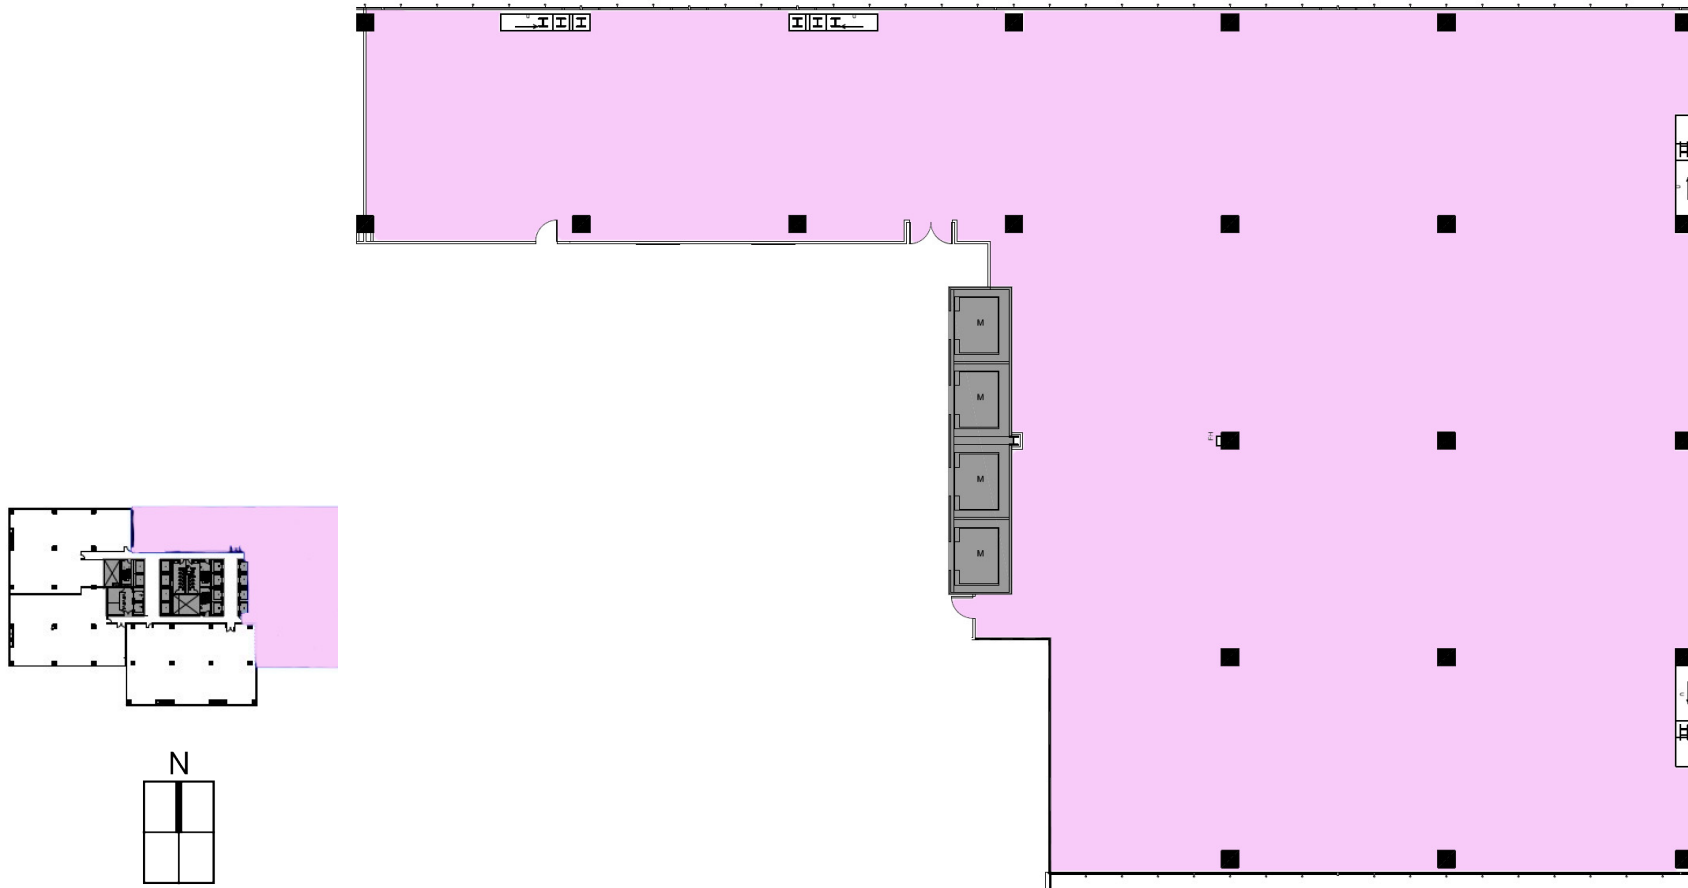

Accenture Tower

500 West Madison a KBS property

SUITE 2700
17,305 RSF

WENDY KATZ

312 213 2219

wendy.katz@streamrealty.com

MATT LERNER

773 443 2218